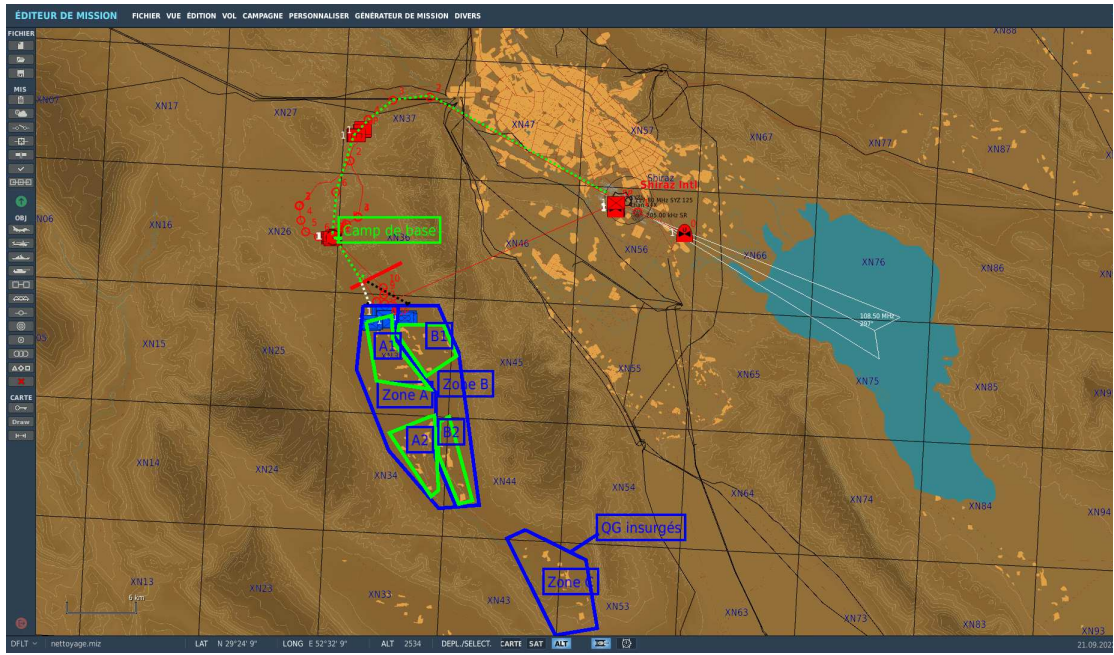

# Mission

Notre camp de base s'est fait attaqué par des insurgés. Notre réaction se doit d'être immédiate. Vous escorterez en premier lieu un Puma chargé de déposer un groupe d'infanterie. Sur zone vous prendrez visuel sur la zone A à traiter. Vous vous séparerez alors en deux groupes. L'un sera chargé de A1 et A2, et l'autre B1 et B2. Pendant ce temps un groupe de ravito et de secours se rendra au camp de base. Une fois les zones A et B nettoyées nous devrons anéantir le QG en zone C.

Photo du camp de base

## Embarquement infanterie

## Plan du terrain d'opération