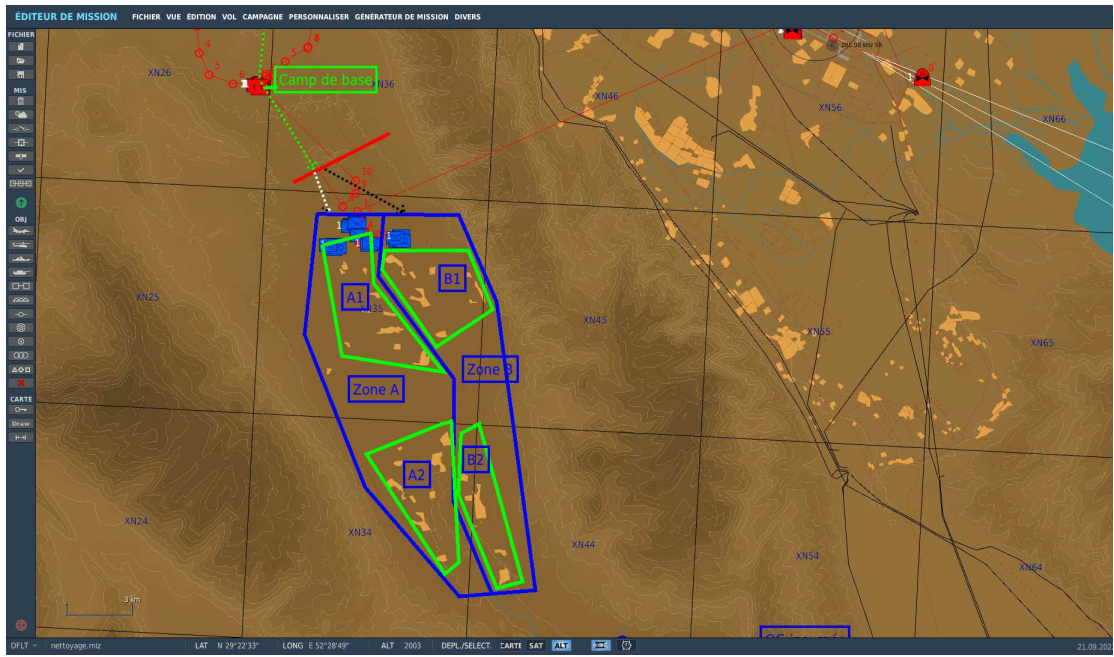

# Mission

Notre camp de base s'est fait attaqué par des insurgés. Notre réaction se doit d'être immédiate. Vous escorterez en premier lieu un Puma chargé de déposer un groupe d'infanterie. Sur zone vous prendrez visuel sur la zone A à traiter. Vous vous séparerez alors en deux groupes. L'un sera chargé de A1 et A2, et l'autre B1 et B2. Pendant ce temps un groupe de ravito et de secours se rendra au camp de base. Une fois les zones A et B nettoyées nous devrons anéantir le QG en zone C.

Photo du camp de base

## Embarquement infanterie

## Plan du terrain d'opération