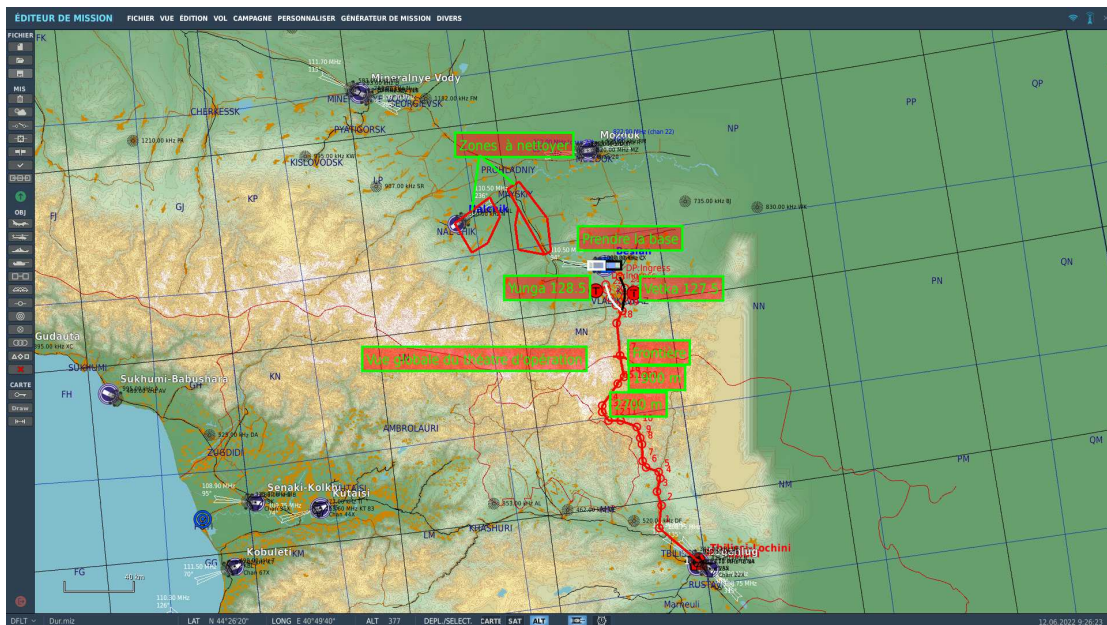

# Dur

Mission.

L'objectif est d'aller reprendre du terrain à l'ennemi.

En premier lieu , la base de Beslan qui servira à notre ravitaillement pour ensuite nous diriger vers Nalchik en pacifiant tous les villages alentours.

Vue globale de la mission.

Nous avons approximativement 1h de route depuis Tbilissi avec un passage en haute altitude dans des conditions moyennes. Nous arriverons à notre point Ingress à une altitude inférieure de 200 m/s , cette dernière étant impérative tout au long de la mission.

Nous serons séparés en 2 groupes. Chacun frappera dans sa zone. Il vous faudra certainement trouver un axe d'attaque favorable. La base est défendue par des SAM's classiques, attention toutefois aux convois dans vos zones respectives. La prise de Pitt se fera à 05h00.

### Metéo.

T°:20°C

Ciel: couvert 4

Base: 1800m

QNH: 760mmHg

Vent: 10m 3m/s

Cap:259°

500m 6m/s